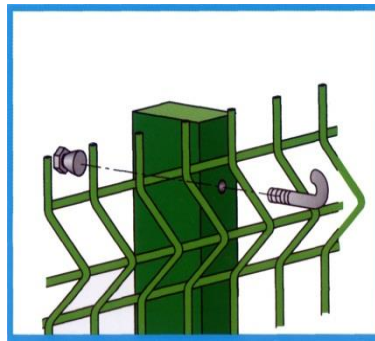

Profilmattenzaun Typ 4er- Klasse

Ecklösung durch
Mattenverbinder

Pfosten Typ E-Lox 3D
Endlosmontage

Nylofor 3D
Nylofor 3M

Stand 01.2017

<p align="center">Profilmattenzaun Nylofor 3D</p> <p align="center">Die senkrechten und waagerechten Gitterstäbe sind miteinander im Kreuzverbund punktgeschweißt senkrechter Draht d 5,0 mm waagerechter Draht: d 5,0 mm Mattenlänge: ca. 2500 mm Maschung: 50x200 mm / Maschung an der Profilierung: 50x100 mm / Sickentiefe: ca. 34 mm Pfosten Typ E-Lox 3D 60 x 40 x 2 mm inkl. Ku.- Kappe</p>														
feuerverzinkt										verzinkt und pulverbeschichtet Farben: grün RAL 6005, anthrazit RAL 7016				
Art.-Nr.	Gitter- höhe in mm	Anzahl		Mindest- bestellstück		Matte		Pfosten		Matte		Pfosten		
		Haken- schrauben	Matten- verbinder	verzinkt anthrazit	grün	VE	EUR/Stk.	VE	EUR/Stk.	VE	EUR/Stk.	VE	EUR/Stk.	
N3D-06	630	2	3	10	5	50	38,50	50	24,80	50	36,70	50	24,80	
N3D-10	1030	3	4	5	1	50	48,30	50	32,00	50	46,00	50	32,00	
N3D-12	1230	3	5	5	1	50	62,20	50	36,00	50	59,20	50	36,00	
N3D-15	1530	4	5	5	1	50	72,20	50	41,10	50	68,70	50	41,10	
N3D-17	1730	4	6	5	1	50	81,90	50	47,30	50	78,00	50	47,30	
N3D-20	2030	5	6	5	1	50	99,70	50	52,40	50	92,50	50	52,40	
N3D-24	2430	6	8	10	5	50	116,30	50	64,90	50	110,70	50	64,90	
01-	Pauschale für Paletten-Anbruch pro Matten-VE und pro Pfosten-VE (Hersteller)										je 25,00 EUR			
<p align="center">3-Meter-Profilmatte Nylofor 3D PRO XL</p> <p align="center">Die senkrechten und waagerechten Gitterstäbe sind miteinander im Kreuzverbund punktgeschweißt senkrechter Draht d 5,0 mm waagerechter Draht: d 5,0 mm Mattenlänge: ca. 3000 mm Maschung: 50x200 mm / Maschung an der Profilierung: 50x100 mm Pfosten Typ E-Lox 3D 60 x 40 x 2 mm inkl. Ku.- Kappe</p>														
-----										verzinkt und PVC-beschichtet Farben: grün RAL 6005				
Art.-Nr.	Gitter- höhe in mm	Anzahl		Mindest- bestellstück						Matte		Pfosten		
		Haken- schrauben	Matten- verbinder	-----	grün			VE	EUR/Stk.	VE	EUR/Stk.			
3M-p12	1230	3	6		5					50	61,20	50	36,00	
3M-p15	1530	4	7		5					50	75,70	50	41,10	
3M-p17	1730	4	8		5					50	85,90	50	47,30	
3M-p20	2030	5	8		5					50	101,90	50	52,40	
3M-p24	2430	6	8		10					50	122,00	50	64,90	
01-	Pauschale für VE-Anbruch pro Matten-VE und pro Pfosten-VE (Hersteller)										je 25,00 EUR			
Befestigungsmaterial in Verpackungseinheiten														
ZZ 2A	Hakenschraube M 8 x 80 für Pfostenstärke ca. 60 mm									50 Stück = 78,00 EUR				
ZZ 2V	Mattenverbinder für Profilsysteme									100 Stück = 41,00 EUR				