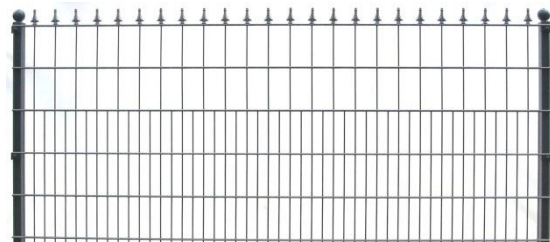

Aufpreis für Zierkugel auf Pfosten auf Anfrage / Aufpreis für Passfelder auf Anfrage

Klassik Kassel

Klassik München

Doppelstabmattenzaun Typ Klassik Kassel / München

Die Mattenhöhe wird an der höchsten Stelle des Bogens gemessen.			feuerverzinkt		verzinkt und pulverbeschichtet Farben: grün RAL 6005	
Art.-Nr.	Gitterhöhe in mm	Maschen ca. in mm	Matte EUR/Stk.	Pfosten EUR/Stk.	Matte EUR/Stk.	Pfosten EUR/Stk.
LDBv/p8	800	50x200	174,00	25,40	203,00	25,40
LDBv/p10	1000	50x200	187,00	28,30	223,00	28,30
LDBv/p12	1200	50x200	200,00	29,70	243,00	29,70
LDBv/p14	1400	50x200	214,00	32,20	264,00	32,20
LDBv/p16	1600	50x200	227,00	35,90	284,00	35,90
LDBv/p18	1800	50x200	241,00	37,70	304,00	41,70
LDBv/p20	2000	50x200	254,00	39,80	324,00	44,20

Aufpreis für Zierkugel auf Pfosten auf Anfrage / Aufpreis für Passfelder auf Anfrage

Klassik Dresden

Klassik Rosenheim

Doppelstabmattenzaun Typ Klassik Dresden / Rosenheim

Art.-Nr.	Gitterhöhe in mm	Maschen ca. in mm	feuerverzinkt		verzinkt und pulverbeschichtet Farben: grün RAL 6005	
			Matte EUR/Stk.	Pfosten EUR/Stk.	Matte EUR/Stk.	Pfosten EUR/Stk.
DDBv/p8	800	50x200	auf Anfrage	25,40	auf Anfrage	25,40
DDBv/p10	1000	50x200		28,30		28,30
DDBv/p12	1200	50x200		29,70		29,70
DDBv/p14	1400	50x200		32,20		32,20
DDBv/p16	1600	50x200		35,90		35,90
DDBv/p18	1800	50x200		37,70		41,70
DDBv/p20	2000	50x200		39,80		44,20