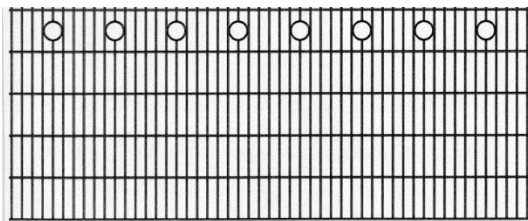

Klassik Kassel