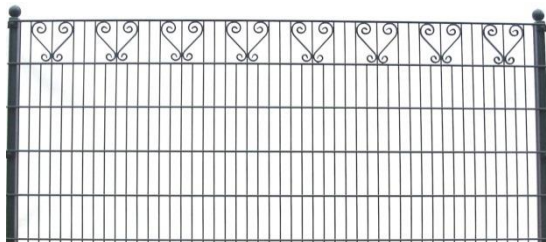

Aufpreis für Zierkugel auf Pfosten auf Anfrage / Aufpreis für Passfelder auf Anfrage

Klassik Kassel

Klassik München

Doppelstabmattenzaun Typ Klassik Kassel / München

Die Mattenhöhe wird an der höchsten Stelle des Bogens gemessen.			feuerverzinkt		verzinkt und pulverbeschichtet Farben: grün RAL 6005	
Art.-Nr.	Gitterhöhe in mm	Maschen ca. in mm	Matte EUR/Stk.	Pfosten EUR/Stk.	Matte EUR/Stk.	Pfosten EUR/Stk.
LDBv/p8	800	50x200	174,00	25,40	203,00	25,40
LDBv/p10	1000	50x200	187,00	28,30	223,00	28,30
LDBv/p12	1200	50x200	200,00	29,70	243,00	29,70
LDBv/p14	1400	50x200	214,00	32,20	264,00	32,20
LDBv/p16	1600	50x200	227,00	35,90	284,00	35,90
LDBv/p18	1800	50x200	241,00	37,70	304,00	41,70
LDBv/p20	2000	50x200	254,00	39,80	324,00	44,20

Aufpreis für Zierkugel auf Pfosten auf Anfrage / Aufpreis für Passfelder auf Anfrage

Klassik Dresden

Klassik Rosenheim

Doppelstabmattenzaun Typ Klassik Dresden / Rosenheim

Art.-Nr.	Gitterhöhe in mm	Maschen ca. in mm	feuerverzinkt		verzinkt und pulverbeschichtet Farben: grün RAL 6005	
			Matte EUR/Stk.	Pfosten EUR/Stk.	Matte EUR/Stk.	Pfosten EUR/Stk.
DDBv/p8	800	50x200	auf Anfrage	25,40	auf Anfrage	25,40
DDBv/p10	1000	50x200		28,30		28,30
DDBv/p12	1200	50x200		29,70		29,70
DDBv/p14	1400	50x200		32,20		32,20
DDBv/p16	1600	50x200		35,90		35,90
DDBv/p18	1800	50x200		37,70		41,70
DDBv/p20	2000	50x200		39,80		44,20