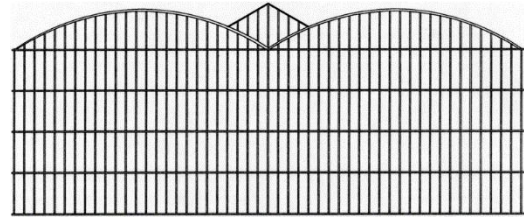

Doppelstabmattenzaun Typ Klassik

Klassik Berlin

Klassik Chemnitz

Stand 01.2017

Doppelstabmattenzaun Typ Klassik Berlin / Chemnitz

Die senkrechten und waagerechten Gitterstäbe sind miteinander im Kreuzverbund punktgeschweißt.
 Mattenlänge: ca. 2510 mm

Pfosten 60x40x2 mm inkl. Ku.-Sockel, Gewindeniete, Gegenplatte, V2A Schraube und Ku.-Kappe

Pfostentyp B

Die Mattenhöhe wird an der höchsten Stelle des Bogens gemessen.			feuerverzinkt		verzinkt und pulverbeschichtet Farben: grün RAL 6005	
Art.-Nr.	Gitterhöhe in mm	Maschen ca. in mm	Matte EUR/Stk.	Pfosten EUR/Stk.	Matte EUR/Stk.	Pfosten EUR/Stk.
BDBv/p8	800	50x200	174,00	25,40	203,00	25,40
BDBv/p10	1000	50x200	187,00	25,40	223,00	25,40
BDBv/p12	1200	50x200	200,00	28,30	243,00	28,30
BDBv/p14	1400	50x200	214,00	29,70	264,00	29,70
BDBv/p16	1600	50x200	227,00	32,20	284,00	32,20
BDBv/p18	1800	50x200	241,00	35,90	304,00	35,90
BDBv/p20	2000	50x200	254,00	37,70	324,00	41,70

Aufpreis für Zierkugel auf Pfosten auf Anfrage / Aufpreis für Passfelder auf Anfrage

Klassik Rostock

Klassik Koblenz

Doppelstabmattenzaun Typ Klassik Rostock / Koblenz

Die Mattenhöhe wird an der höchsten Stelle des Bogens gemessen.			feuerverzinkt		verzinkt und pulverbeschichtet Farben: grün RAL 6005	
Art.-Nr.	Gitterhöhe in mm	Maschen ca. in mm	Matte EUR/Stk.	Pfosten EUR/Stk.	Matte EUR/Stk.	Pfosten EUR/Stk.
HDBv/p8	800	50x200	184,00	25,40	212,00	25,40
HDBv/p10	1000	50x200	197,00	25,40	233,00	25,40
HDBv/p12	1200	50x200	210,00	28,30	253,00	28,30
HDBv/p14	1400	50x200	224,00	29,70	273,00	29,70
HDBv/p16	1600	50x200	237,00	32,20	294,00	32,20
HDBv/p18	1800	50x200	251,00	35,90	314,00	35,90
HDBv/p20	2000	50x200	264,00	37,70	334,00	41,70

Aufpreis für Zierkugel auf Pfosten auf Anfrage / Aufpreis für Passfelder auf Anfrage

Änderungen vorbehalten.

zzgl. MwSt.

Klassik Gera

Klassik Bremen

Stand 01.2017

Doppelstabmattenzaun Typ Klassik Gera / Bremen