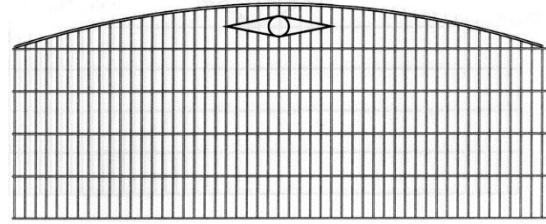

Doppelstabmattenzaun Typ Klassik

Klassik Berlin

Klassik Chemnitz

Stand 01.2017

Doppelstabmattenzaun Typ Klassik Berlin / Chemnitz

Die senkrechten und waagerechten Gitterstäbe sind miteinander im Kreuzverbund punktgeschweißt.
 Mattenlänge: ca. 2510 mm

Pfosten 60x40x2 mm inkl. Ku.-Sockel, Gewindeniete, Gegenplatte, V2A Schraube und Ku.-Kappe

Pfostentyp B

Die Mattenhöhe wird an der höchsten Stelle des Bogens gemessen.			feuerverzinkt		verzinkt und pulverbeschichtet Farben: grün RAL 6005	
Art.-Nr.	Gitterhöhe in mm	Maschen ca. in mm	Matte EUR/Stk.	Pfosten EUR/Stk.	Matte EUR/Stk.	Pfosten EUR/Stk.
BDBv/p8	800	50x200	174,00	25,40	203,00	25,40
BDBv/p10	1000	50x200	187,00	25,40	223,00	25,40
BDBv/p12	1200	50x200	200,00	28,30	243,00	28,30
BDBv/p14	1400	50x200	214,00	29,70	264,00	29,70
BDBv/p16	1600	50x200	227,00	32,20	284,00	32,20
BDBv/p18	1800	50x200	241,00	35,90	304,00	35,90
BDBv/p20	2000	50x200	254,00	37,70	324,00	41,70

Aufpreis für Zierkugel auf Pfosten auf Anfrage / Aufpreis für Passfelder auf Anfrage

Klassik Rostock

Klassik Koblenz

Doppelstabmattenzaun Typ Klassik Rostock / Koblenz

Die Mattenhöhe wird an der höchsten Stelle des Bogens gemessen.			feuerverzinkt		verzinkt und pulverbeschichtet Farben: grün RAL 6005	
Art.-Nr.	Gitterhöhe in mm	Maschen ca. in mm	Matte EUR/Stk.	Pfosten EUR/Stk.	Matte EUR/Stk.	Pfosten EUR/Stk.
HDBv/p8	800	50x200	184,00	25,40	212,00	25,40
HDBv/p10	1000	50x200	197,00	25,40	233,00	25,40
HDBv/p12	1200	50x200	210,00	28,30	253,00	28,30
HDBv/p14	1400	50x200	224,00	29,70	273,00	29,70
HDBv/p16	1600	50x200	237,00	32,20	294,00	32,20
HDBv/p18	1800	50x200	251,00	35,90	314,00	35,90
HDBv/p20	2000	50x200	264,00	37,70	334,00	41,70