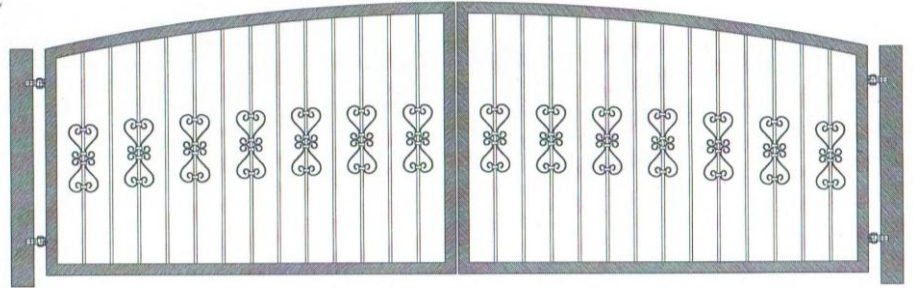

1-oder 2- flügelige Flügeltore Typ -Klassik

Schiebetore oder Schmiedezaun Typ -Klassik

Klassik Leipzig

Klassik Bonn

Klassik Köln

Klassik Freiburg

Klassik Münster

Klassik Schwerin

Die Tor und Zaunanlage ist eine hochwertige, durchbiegsichere und verwindungsfreie Konstruktion, die nach statischen Erfordernissen dimensioniert ist.

| Artikelnummer | Breite in mm | Höhe in mm | feuerverzinkt | verzinkt und pulverbeschichtet nach RAL |
|---------------|---------------|------------|---------------|---|
| K.10 v/p | 1000 bis 5000 | 1000 | auf Anfrage | auf Anfrage |
| K.12 v/p | 1000 bis 5000 | 1200 | | |
| K.14 v/p | 1000 bis 5000 | 1400 | | |