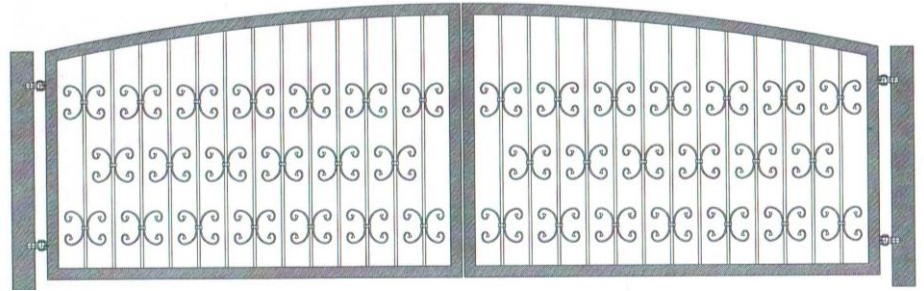

1-oder 2- flügelige Flügeltore Typ -Klassik

Schiebetore oder Schmiedezaun Typ -Klassik

Klassik Leipzig

Klassik Bonn

Klassik Köln

Klassik Freiburg

Klassik Münster

Klassik Schwerin

Die Tor und Zaunanlage ist eine hochwertige, durchbiegsichere und verwindungsfreie Konstruktion, die nach statischen Erfordernissen dimensioniert ist.

| Artikelnummer | Breite in mm | Höhe in mm | feuerverzinkt | verzinkt und pulverbeschichtet nach RAL |
|---------------|---------------|------------|---------------|---|
| K.10 v/p | 1000 bis 5000 | 1000 | auf Anfrage | auf Anfrage |
| K.12 v/p | 1000 bis 5000 | 1200 | | |
| K.14 v/p | 1000 bis 5000 | 1400 | | |