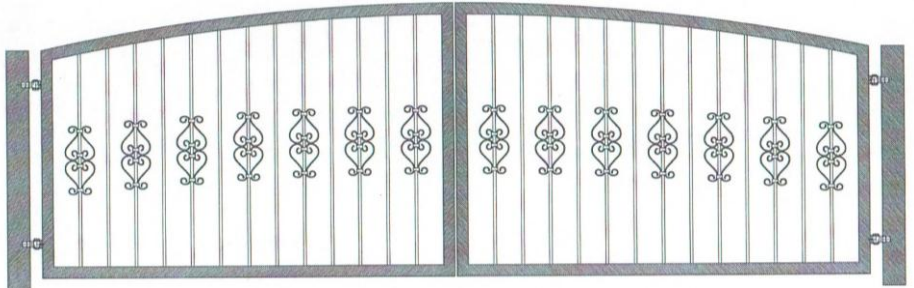

1-oder 2- flügelige Flügeltore Typ -Klassik

Schiebetore oder Schmiedezaun Typ -Klassik

Klassik Leipzig

Klassik Bonn

Klassik Köln

Klassik Freiburg

Klassik Münster

Klassik Schwerin

Die Tor und Zaunanlage ist eine hochwertige, durchbiegsichere und verwindungsfreie Konstruktion, die nach statischen Erfordernissen dimensioniert ist.

| Artikelnummer | Breite in mm | Höhe in mm | feuerverzinkt | verzinkt und pulverbeschichtet nach RAL |
|---------------|---------------|------------|---------------|---|
| K.10 v/p | 1000 bis 5000 | 1000 | auf Anfrage | auf Anfrage |
| K.12 v/p | 1000 bis 5000 | 1200 | | |
| K.14 v/p | 1000 bis 5000 | 1400 | | |