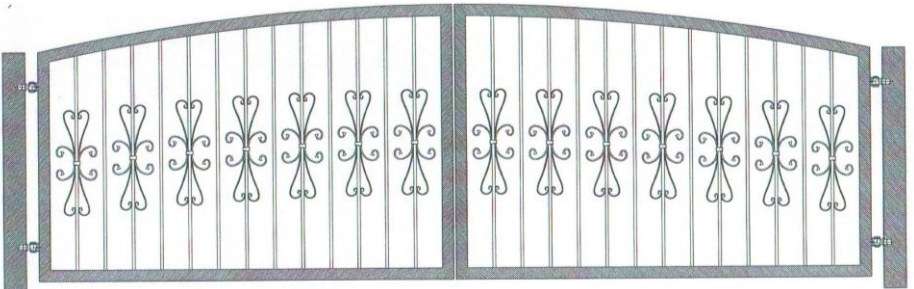

1-oder 2- flügelige Flügeltore Typ -Klassik

Schiebetore oder Schmiedezaun Typ -Klassik

Klassik Leipzig

Klassik Bonn

Klassik Köln

Klassik Freiburg

Klassik Münster

Klassik Schwerin

Die Tor und Zaunanlage ist eine hochwertige, durchbiegsichere und verwindungsfreie Konstruktion, die nach statischen Erfordernissen dimensioniert ist.

| Artikelnummer | Breite in mm | Höhe in mm | feuerverzinkt | verzinkt und pulverbeschichtet nach RAL |
|---------------|---------------|------------|---------------|---|
| K.10 v/p | 1000 bis 5000 | 1000 | auf Anfrage | auf Anfrage |
| K.12 v/p | 1000 bis 5000 | 1200 | | |
| K.14 v/p | 1000 bis 5000 | 1400 | | |