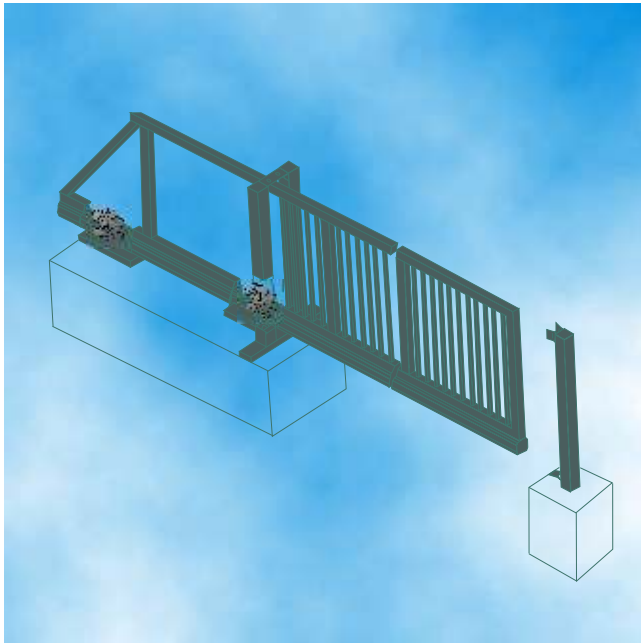

# Freitragende Schiebetore

ESSEX

## Beschreibung

Freitragende Ausführung, ohne Bodenlaufschiene geführt von 2 Stk. Rollenböcken im Spezial-C-Profil. Kugelgelagerte Kunststoffaufrollen sorgen für lauruhige und verschleißarme Torführung, Führungssäule mit Kunststoffaufrollen, Anschlagssäule mit Einlaufgabel und Auflaufschuh. Im Unterholm greift verdeckt eine Kombination von Zug- und Drucklagerböcken ein (C-Schiene).

- Tor-Höhen: von 1000 bis 2400 mm
- Tor-Breiten: von 3000 bis 16000 mm
- Anschlagpfosten aus Quadratrohr zum Einbetonieren 100 x 100 / 120 x 120 / 150 x 150 mm
- Einfahrtspfosten nach statischen Anforderungen sowie nach Anwendung (z.B. E-Antrieb) zum Aufdübeln (Lieferung ohne Dübel).
- Torrahmen nach statischen Erfordernissen.
- Auflaufbock zum Einbetonieren
- Rohrrahmenschluss, Profilzylinder vorgefertigt
- Zaunanschluss
- Torrahmenfüllung:  
Doppelstabmatte bzw. Stabfüllung  $\varnothing$  30/20

### Sonderausführung:

- Profilzylinder mit 3 Schlüsseln
- Zackenleiste
- Klingelknopf
- Abrollsicherung
- Parallelogramm
- Regenschutzrosette
- Schloss mit 2 Profilzylindern
- Panikschloss
- Feuerweherschloss mit Dreikant
- Gegensprechanlage
- Sondertorrahmenfüllung
- Teleskoptor
- E-Antrieb z.B. Funksteuerung