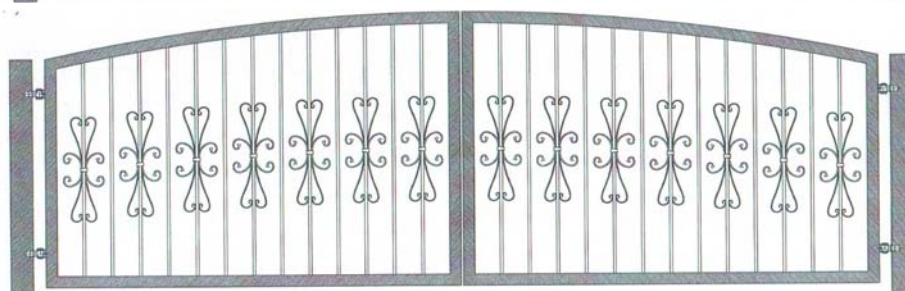

# 1 oder 2- flügelige Flügeltor Typ -Klassik

## Schiebetore oder Schmiedezaun Typ -Klassik

Klassik Leipzig

Klassik Bonn

Klassik Köln

Klassik Freiburg

Klassik Münster

Klassik Schwerin

Die Tor und Zaunanlage ist eine hochwertige, durchbiegsichere und verwindungsfreie Konstruktion, die nach statischen Erfordernissen dimensioniert ist.