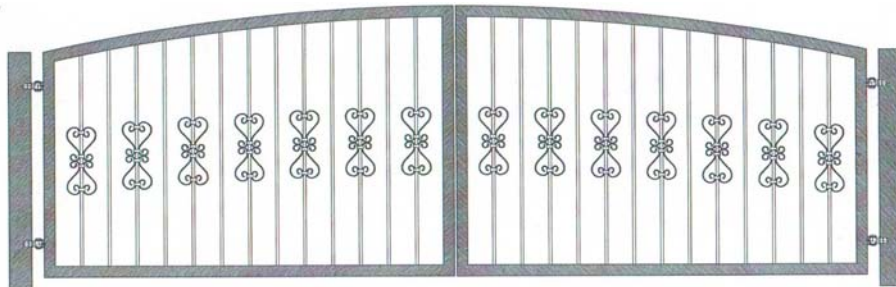

# 1 oder 2- flügelige Flügeltor Typ -Klassik

## Schiebetore oder Schmiedezaun Typ -Klassik

Klassik Leipzig

Klassik Bonn

Klassik Köln

Klassik Freiburg

Klassik Münster

Klassik Schwerin

Die Tor und Zaunanlage ist eine hochwertige, durchbiegsichere und verwindungsfreie Konstruktion, die nach statischen Erfordernissen dimensioniert ist.