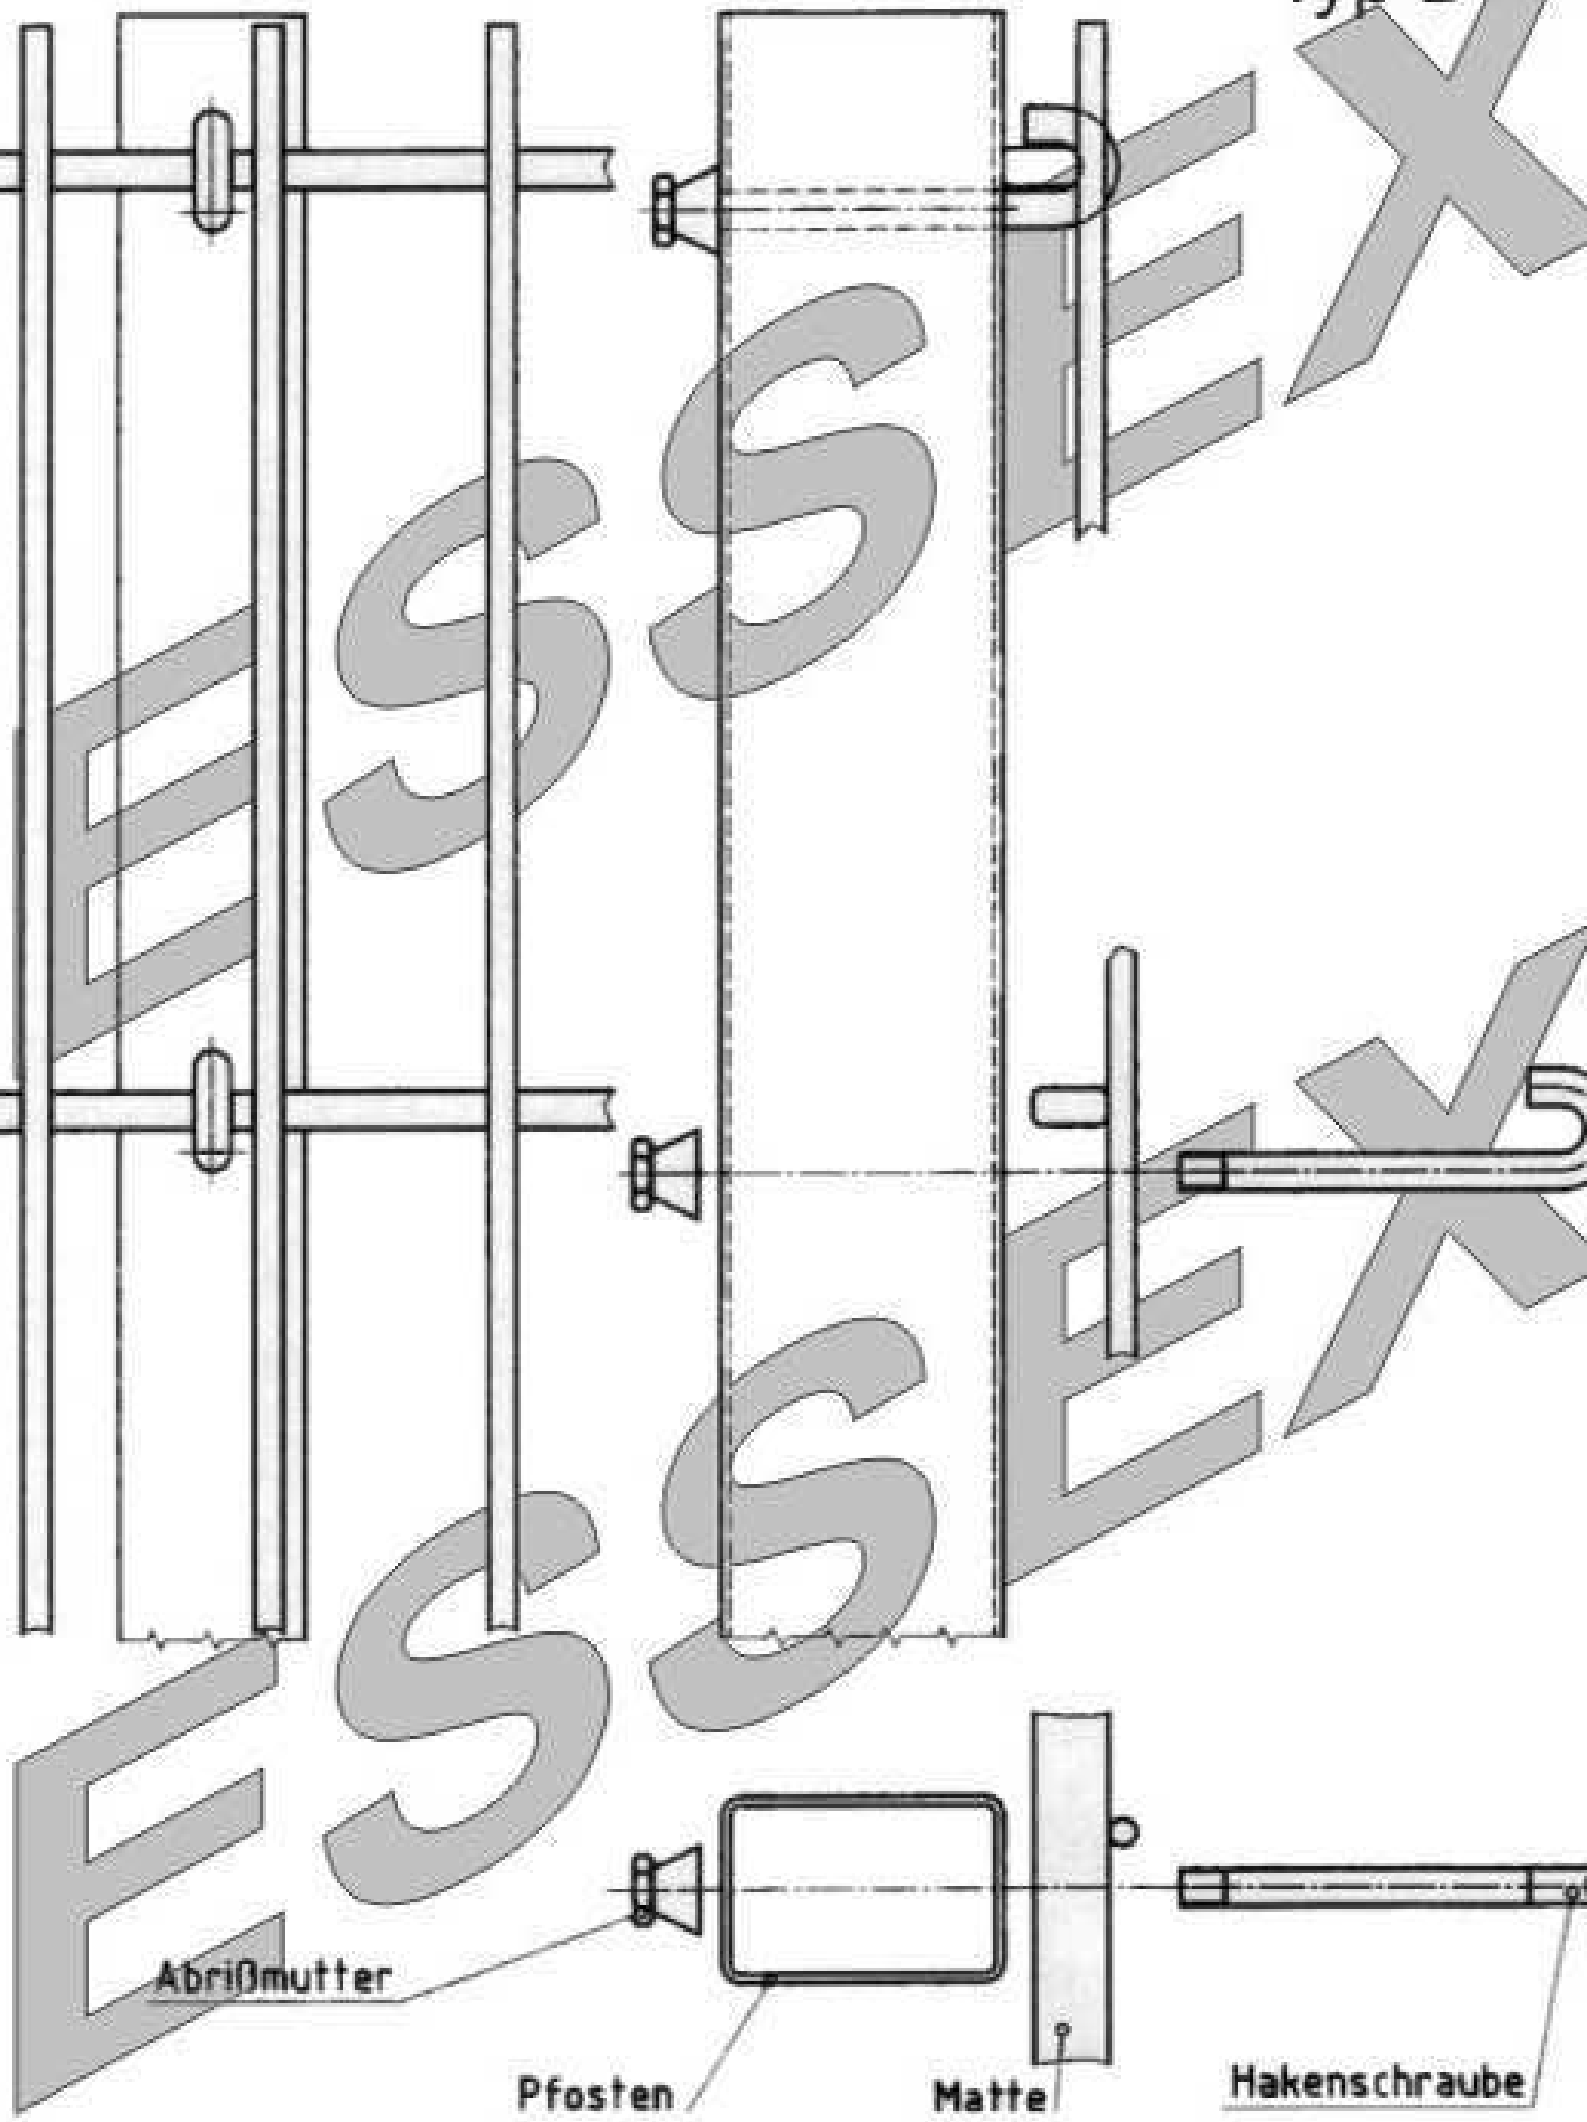

Typ D

Abrißmutter

Pfosten

Matte

Hakenschaube